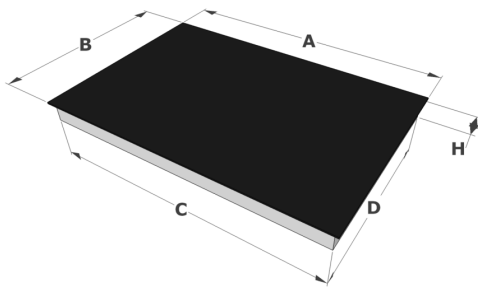

Gas - Glas
5-zone 68 cm
Glas

EAN 5414425117239

**Kookzones**

- 5-zone
- Links voor : 1000 W
- Links achter : 1750 W
- Centraal : 3350 W
- Rechts achter : 1750 W
- Rechts voor : 1000 W

Functies & kenmerken

- Grill functie -
- Automatische pot detectie -
- Restwarmte aanduiding -
- Kinderbeveiliging -
- Stop&Go functie -

Design

- Bediening Draaiknop
- Glasrand Afgeronde boord
- Inbouw methode Opbouw, Vlakbouw

Afmetingen

- Product afmetingen (BxDxH) (mm) 680 x 500 x 50
- Uitsnijding werkblad (BxD) (mm) 560 x 470

Technische eigenschappen

- Aansluitwaarde (W) 8850
- Elektrische aansluiting 220-240V 1L+N
- Frequentie (Hz) 50-60
- Netto gewicht (kg) 16

Afmetingen

	A	B	C	D	H
mm	680	500	552	460	50

Opbouw

	E	F	K	P	X
mm	560	470	8	10	50

Vlakbouw

	E	F	S	T	K	P	X
mm	560	470	684	504	8	10	50