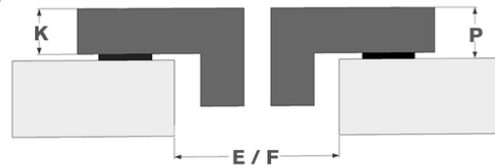

Afmetingen

- Product afmetingen (BxDxH) (mm) 680 x 500 x 50
- Uitsnijding werkblad (BxD) (mm) 560 x 470

Technische eigenschappen

- Aansluitwaarde (W) 8850
- Elektrische aansluiting 220-240V 1L+N
- Frequentie (Hz) 50-60
- Netto gewicht (kg) 16

Afmetingen

	A	B	C	D	H
mm	680	500	552	460	50

Opbouw

	E	F	K	P	X
mm	560	470	8	10	50

Vlakbouw

	E	F	S	T	K	P	X
mm	560	470	684	504	8	10	50