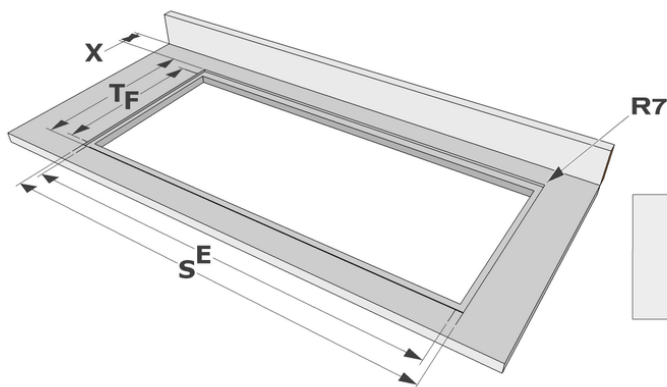

Afmetingen

- Product afmetingen (BxDxH) (mm) 680 x 500 x 50
- Uitsnijding werkblad (BxD) (mm) 560 x 470

Technische eigenschappen

- Aansluitwaarde (W) 8850
- Elektrische aansluiting 220-240V 1L+N
- Frequentie (Hz) 50-60
- Netto gewicht (kg) 16

Afmetingen

	A	B	C	D	H
mm	680	500	552	460	50

Opbouw

	E	F	K	P	X
mm	560	470	8	10	50

Vlakbouw

	E	F	S	T	K	P	X
mm	560	470	684	504	8	10	50