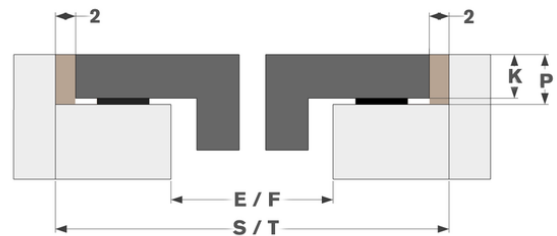

Afmetingen

- Product afmetingen (BxDxH) (mm) 680 x 500 x 50
- Uitsnijding werkblad (BxD) (mm) 560 x 470

Technische eigenschappen

- Aansluitwaarde (W) 8850
- Elektrische aansluiting 220-240V 1L+N
- Frequentie (Hz) 50-60
- Netto gewicht (kg) 16

Afmetingen

	A	B	C	D	H
mm	680	500	552	460	50

Opbouw

	E	F	K	P	X
mm	560	470	8	10	50

Vlakbouw

	E	F	S	T	K	P	X
mm	560	470	684	504	8	10	50